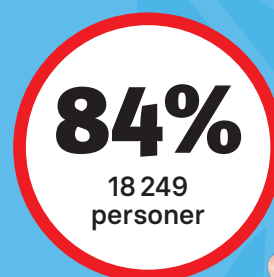

Upplever nytta
av att ta del av
annonserna.

*Masen har en total räckvidd på 23 375 läsare
(baserat på en population på 27 500 invånare i åldrarna 16-80 år).
Källa: Räckviddsmätning utförd på Masen under delar av juni och juli 2024
av RAM Research and Analysis of Media.